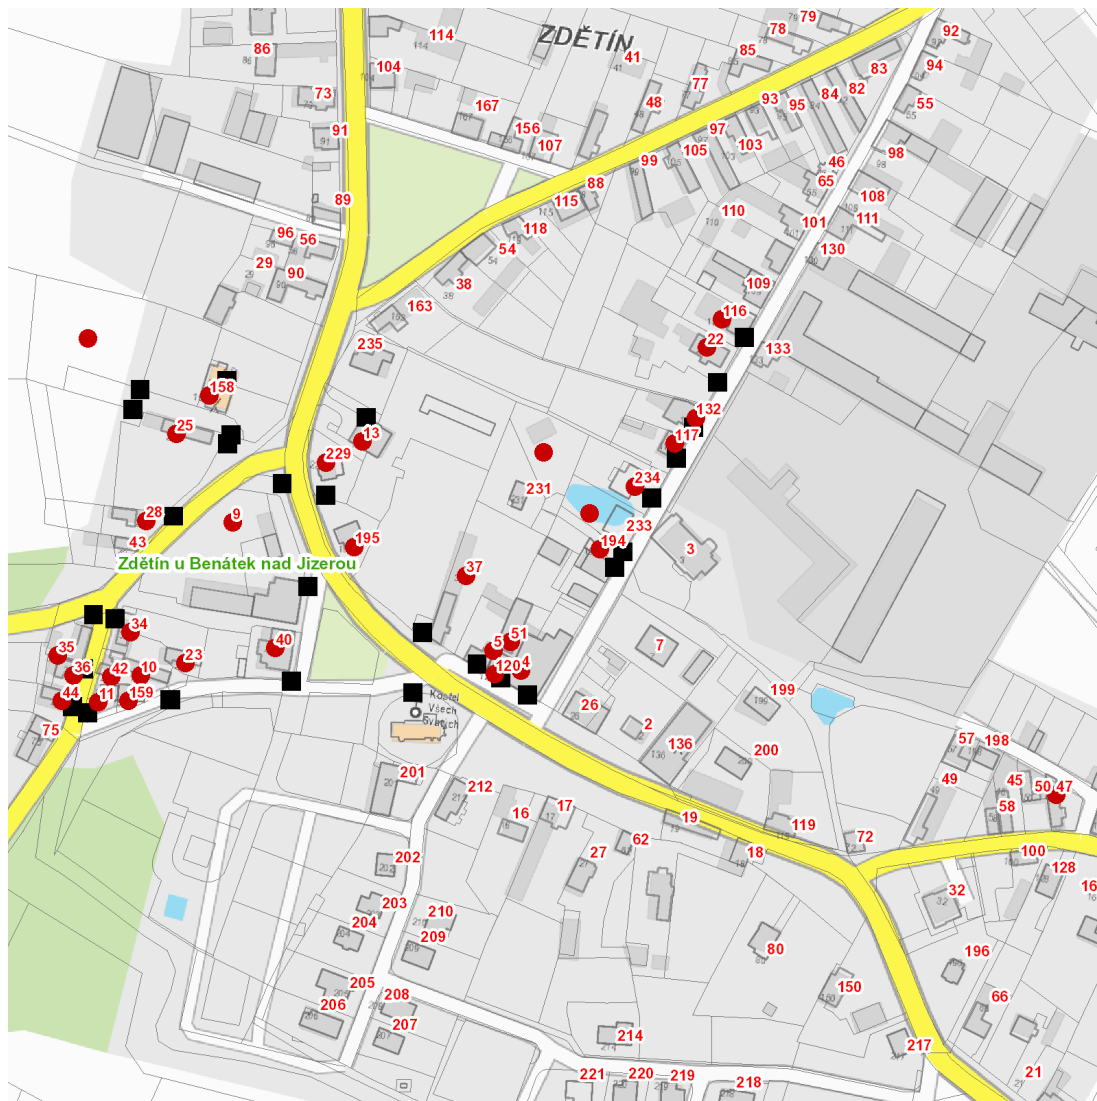

dne **16. 8. 2022** od **7:30** do **11:00** hodin

---

**Plánovaná odstávka zahrnuje tyto lokality:****Zdětín (okres Mladá Boleslav)**

č. p. 4, 5, 9, 10, 11, 13, 22, 23, 25, 28, 34, 35, 36, 37, 40, 42, 44, 47, 51, 116, 117, 120, 132, 158, 159, 194,  
195, 229, 234

kat. území **Zdětín u Benátek nad Jizerou** (kód **792373**): parcelní č. ST.33/5, 2/1, 46/9, 47/3

---

**UPOZORNĚNÍ**

**Dotčené zařízení distribuční soustavy je nutné i v době odstávky považovat za zařízení pod napětím**, a proto vás žádáme o dodržení všech zásad bezpečnosti a provedení opatření potřebných k zamezení případných škod na zdraví a majetku. | Provozovatelé výroben elektřiny jsou povinni zajistit přerušení dodávky elektřiny z výroby do vypnutého úseku distribuční soustavy.

---

**NEJDE VÁM ELEKTŘINA...**

**TIP:** Registrujte se zdarma na [www.cezdistribuce.cz/sluzba](http://www.cezdistribuce.cz/sluzba) a informace o odstávkách elektřiny budete dostávat e-mailem nebo SMS. U poruch zasíláme SMS s předpokládanou dobou obnovení dodávek. | Aktuální stav dodávek elektřiny na konkrétní adrese zjistíte snadno, rychle a bez registrace na portále **Bez Štávy** ([www.bezstavy.cz](http://www.bezstavy.cz)).

**dne 16. 8. 2022 od 7:30 do 11:00 hodin****Orientační mapový podklad odstávkou dotčených lokalit****VYSVĚTLIVKY**

- – adresy dotčené odstávkou elektřiny
- – místa připojení k elektrické síti dotčená odstávkou